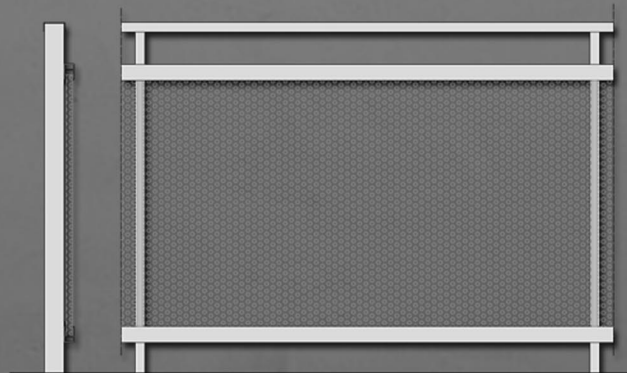

- CARACTERISTIQUES

Garde-corps composé par deux profilés extrudés horizontaux , où à l'intérieur on peut insérer des feuilles perforés, à motifs, expansés, etc.

- PANNEAUX

PERFORE'

À MOTIF

EXPANSE'

EXPANSE'

- CONFIGURATIONS

On peut obtenir différentes configurations selon les demandes.

En utilisant nos techniques de fixation, les montants peuvent être fixés directement au sol ou frontalement.

Standard

Avec main courant